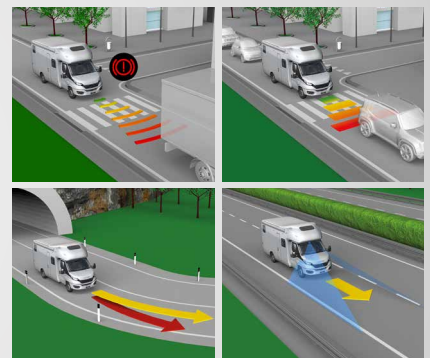

177 l kompressorijääkaappi erillisellä pakastinlokerolla, tumma peilipinta jääkaapin ovesa
Suojapinnoitettu keittiötaso
Kolmiliekkinen kaasuliesi, tasoon upotettu, lasikansi
Kromattu yksiote vesihana
Kromattu keittiön reelinki
Laatikot vaimentavalla sulkumekanismilla, jaottelu ruokailuvälineille
Kaksi jätesankoa
Kattoluukku, hyttys- ja pimennysverholla
LED-valospotit
Pistorasiat 2 x 230 V

AINA TURVALLISESTI MÄÄRÄNPÄÄHÄN

MATKUSTA RENNOSTI IVECO- MATKAILUAUTOLLA

Nauti erinomaisesta turvallisuudesta matkan aikana: Hätäjarrutusavustin (AEBS) voi estää mahdolliset törmäykset tai lieventää niitä jarruttamalla autoa automaattisesti. Alhaisissa nopeuksissa (esim. kaupunkiajossa) tukena on myös toiminto "City Brake PRO". Pitkillä moottoritieosuuksilla adaptiivinen etäisyyssavustin (ACC) ja ruuhka-avustin

vähentävät kuljettajaan kohdistuvaa kuormitusta sovitamalla ajonopeuden edellä ajavaan ajoneuvoon säilytettävän vähimmäisetäisyyden mukaan. Adaptiivinen kaista-avustin aktivoituu, kun kaistalta ollaan poistumassa tahattomasti, ja se pitää auton omalla kaistalla ohjausta säätämällä. Pääset turvallisesti perille!

IVECO-matkailuautojen asiantuntijat

www.iveco.com