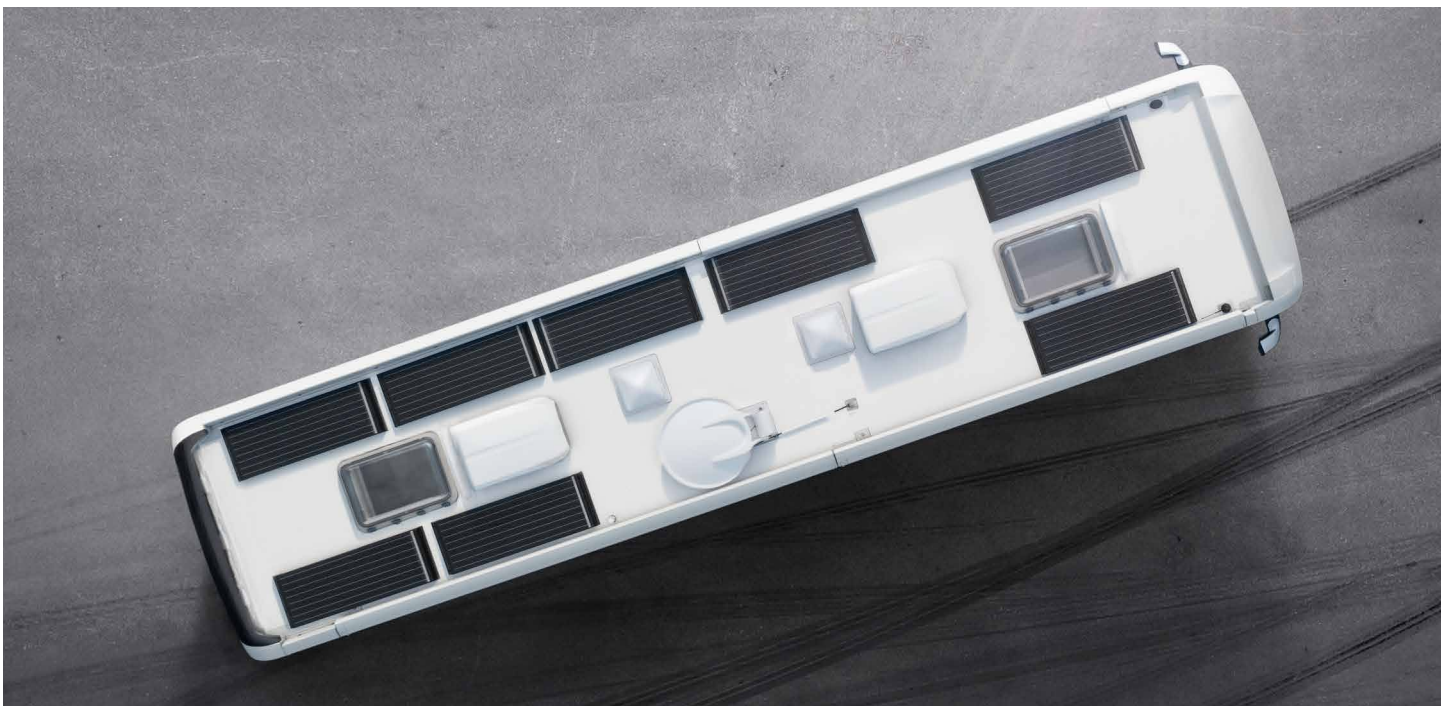

Hinnat Euroissa (sis. ALV 24%)

1) Paino kg

Uusi

ALDE COMPACT 3030 PLUS: UUTTA LÄMMITYSMUKAVUUTTA

Suihku nautinto ilman huolta kuuman veden loppumisesta.

Pidämme huolen siitä, ettet koe kylmää yllätystä: Uusi ALDE Compact 3030 PLUS säästää tilaa ja painoa. Uusi ALDE Compact 3030 PLUS on tilaa ja painoa säästävä lämminvesi kiertoinen keskuslämmitysjärjestelmä, jossa on sisäänrakennettu lämmönvaihdin. Tämä lämmönvaihdin kuumaa vettä jatkuvasti booster-toiminnon ansiosta. Mallivuodesta 2024 alkaen ALDE Compact 3030 PLUS on vakiona MORELOissa.