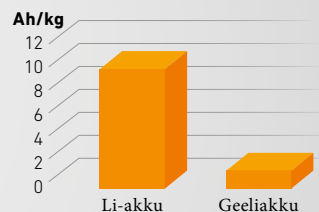

SUPER B
lithium batteries