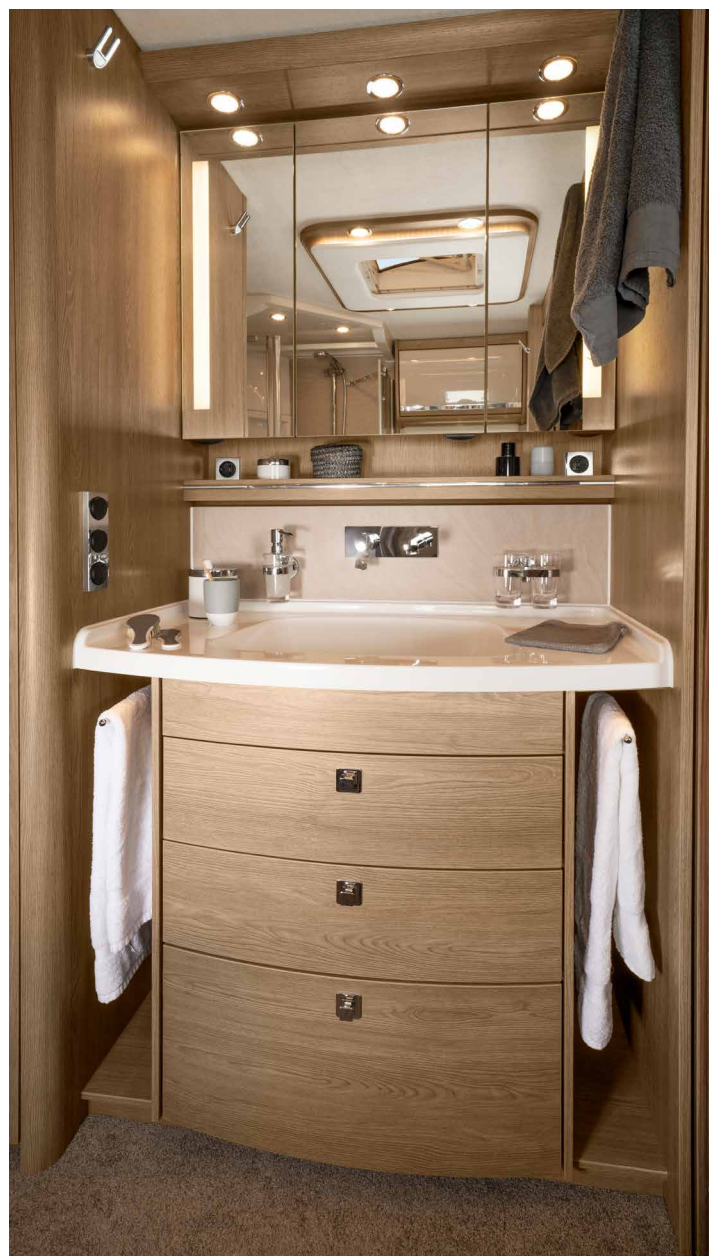

KYLPIHUONE

Artikkeli nro / Paino¹

Kaikki mallit

Artikkeli nro / Paino¹		Kaikki mallit
036130 / 0	Keraaminen kasettiWc-istuin ja SOG tuuletin (kiinteän septitankin sijaan)	ilmainen
036088 / 13	Sadesuihku EMPIRE (seisomakorkeus pienenee)	1.155,00 €
036071 / 44	Lusukylpyhuone erillisellä wc-tilalla, ikkuna ja kattoikkuna (ei mahdollinen takaistuinpohjaratkaisuihin)	3.375,00 €
036068 / 0	Pyyhkeen kuivauspatteri kromisena valkoisen sijaan	1.005,00 €
036033 / 03	Ulkosuihku	475,00 €
036025 / 06	WC-istuimen korotus (50 mm) kiinteälle wc:lle	475,00 €
025268 / 05	Tuulettava kattoluukku vakiona olevan kattoluukun tilalle	1.005,00 €

Premium-kylpyamme