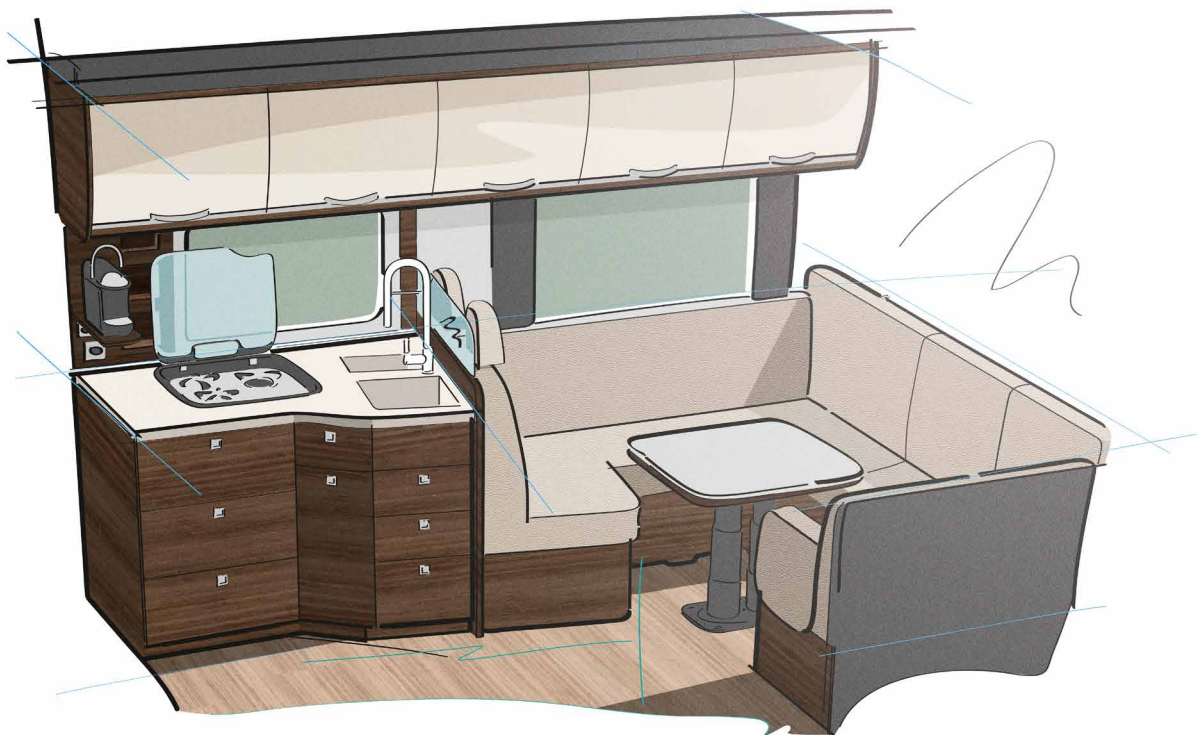

MORELO PALACE ALKOVEN | SONDERAUSSTATTUNG

WOHNEN . SCHLAFEN

Artikel / Gewicht¹		alle Modelle
050600 / 05	Wand- und Deckenbespannung in Kunstleder	1.890,00 €
036600 / 0	Dekoränderung Möbelfronten (Preis pro Stück, Position und Anzahl frei wählbar, mit Ausnahme gebogene Oberschrankklappen)	150,00 €
035987 / 45	Gurtplätze für 2 Personen in Fahrtrichtung (ab Modell 94 L)	1.090,00 €
035988 / 90	Gurtplätze für 4 Personen, zwei in Fahrtrichtung und zwei entgegen Fahrtrichtung mit Beckengurt (ab Modell 94 L)	1.890,00 €
035989 / 45	Gurtplätze für 2 Personen in der Hecksitzgruppe (3-Punktgurt)	3.090,00 €
042204 / 07	Tischsäule höhenverstellbar mit Auflagepolster (nur bei Hecksitzgruppe)	990,00 €
042899 / 0	Stilwelt CASHMERE: Holzdekor in Aralie Sen mit lichtgrauen Möbelfronten	1.190,00 €
042917 / 35	Wohnwelt NOVEL: zum Wohnraum geöffnete Sitzbank mit höhenverstellbarer Tischsäule inkl. Auflagepolster, Küchenarbeitsplatte in Mineralwerkstoff mit Doppelspülbecken und großzügiger Arbeitsfläche, Vollauszüge im Küchenunterschrank, Nespressomaschine, Kapselhalter und 230 Volt Steckdose² (nicht bei Hecksitzgruppen)	5.790,00 €

WOHNEN

036242 / 05	Heckbett mit Mehrzonen-EvoPore-Matratze und „Watergel“-Oberschicht	650,00 €
036229 / 05	Alkovenbett mit Mehrzonen-EvoPore-Matratze und „Watergel“-Oberschicht	650,00 €
036300 / 07	Liegewiese für L-Grundrisse, inkl. Mehrzonen-EvoPore-Matratze und „Watergel“-Oberschicht	1.690,00 €
036302 / 40	Liegewiese für M-Grundrisse, inkl. zusätzlichen Schränken im Schlafraum und umlaufenden Oberschränken, Mehrzonen-EvoPore-Matratze und „Watergel“-Oberschicht	2.690,00 €

SCHLAFEN

Preise in Euro (inkl. 19 % MwSt.)

¹⁾ Gewicht in kg