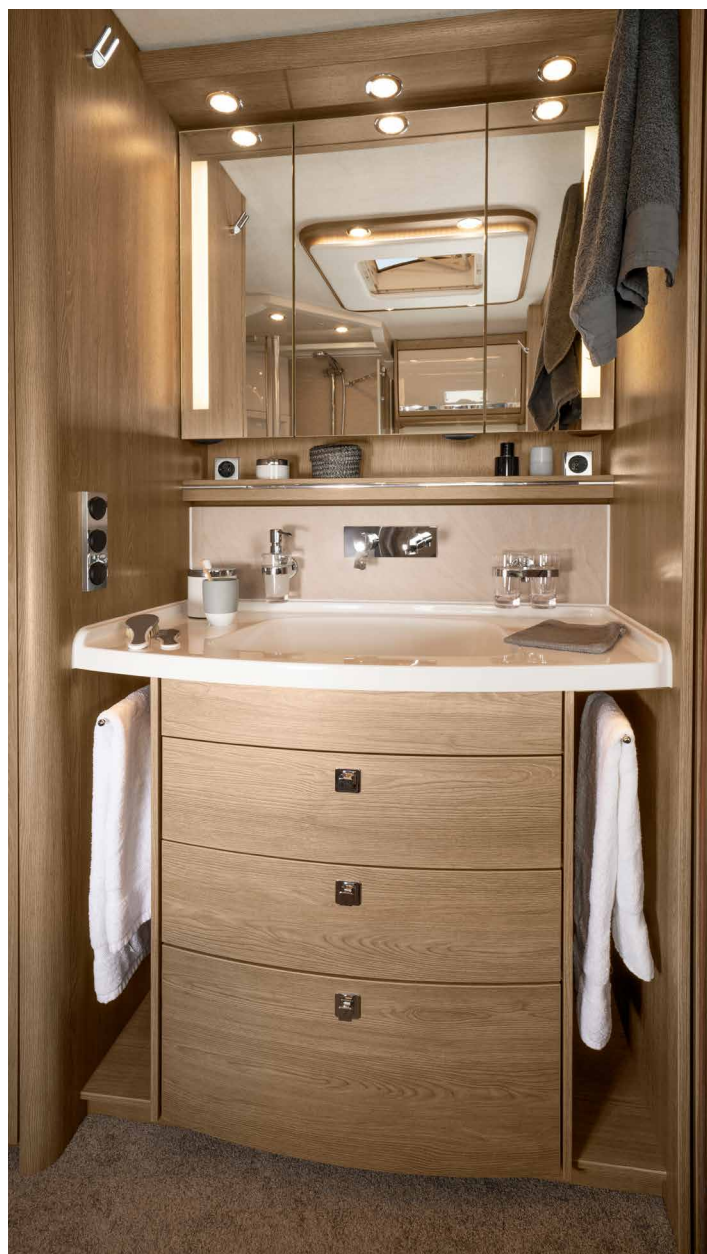

SCHLAFEN

Preise in Euro (inkl. 19 % MwSt.)

¹⁾ Gewicht in kg

Alkovenbett ab PALACE A 94L

Komfortabler Einstieg in das Cockpit

MORELO PALACE ALKOVEN | SONDERAUSSTATTUNG

BADEZIMMER

Artikel / Gewicht ¹		alle Modelle
036130 / 0	Cassetten-Toilette in Keramik, inklusive SOG-Toilettenentlüftung (statt Serien-Toilette mit Festtank)	ohne Aufpreis
036088 / 13	Regendusche aus EMPIRE (geringere Stehhöhe)	1.090,00 €
036071 / 44	Luxusbad mit separatem Toilettenraum, Fenster und Dachluke (nicht bei Modellen mit Hecksitzgruppe erhältlich)	3.190,00 €
036068 / 0	Handtuch-Heizkörper in Chrom, anstelle weiß	950,00 €
036033 / 03	Auszugsdusche neben Toilette	450,00 €
036025 / 06	Toilettenerhöhung / Sockel 50 mm für Festtanktoilette	450,00 €
025268 / 05	Ventilator-Dachluke anstelle Serien-Dachluke	950,00 €